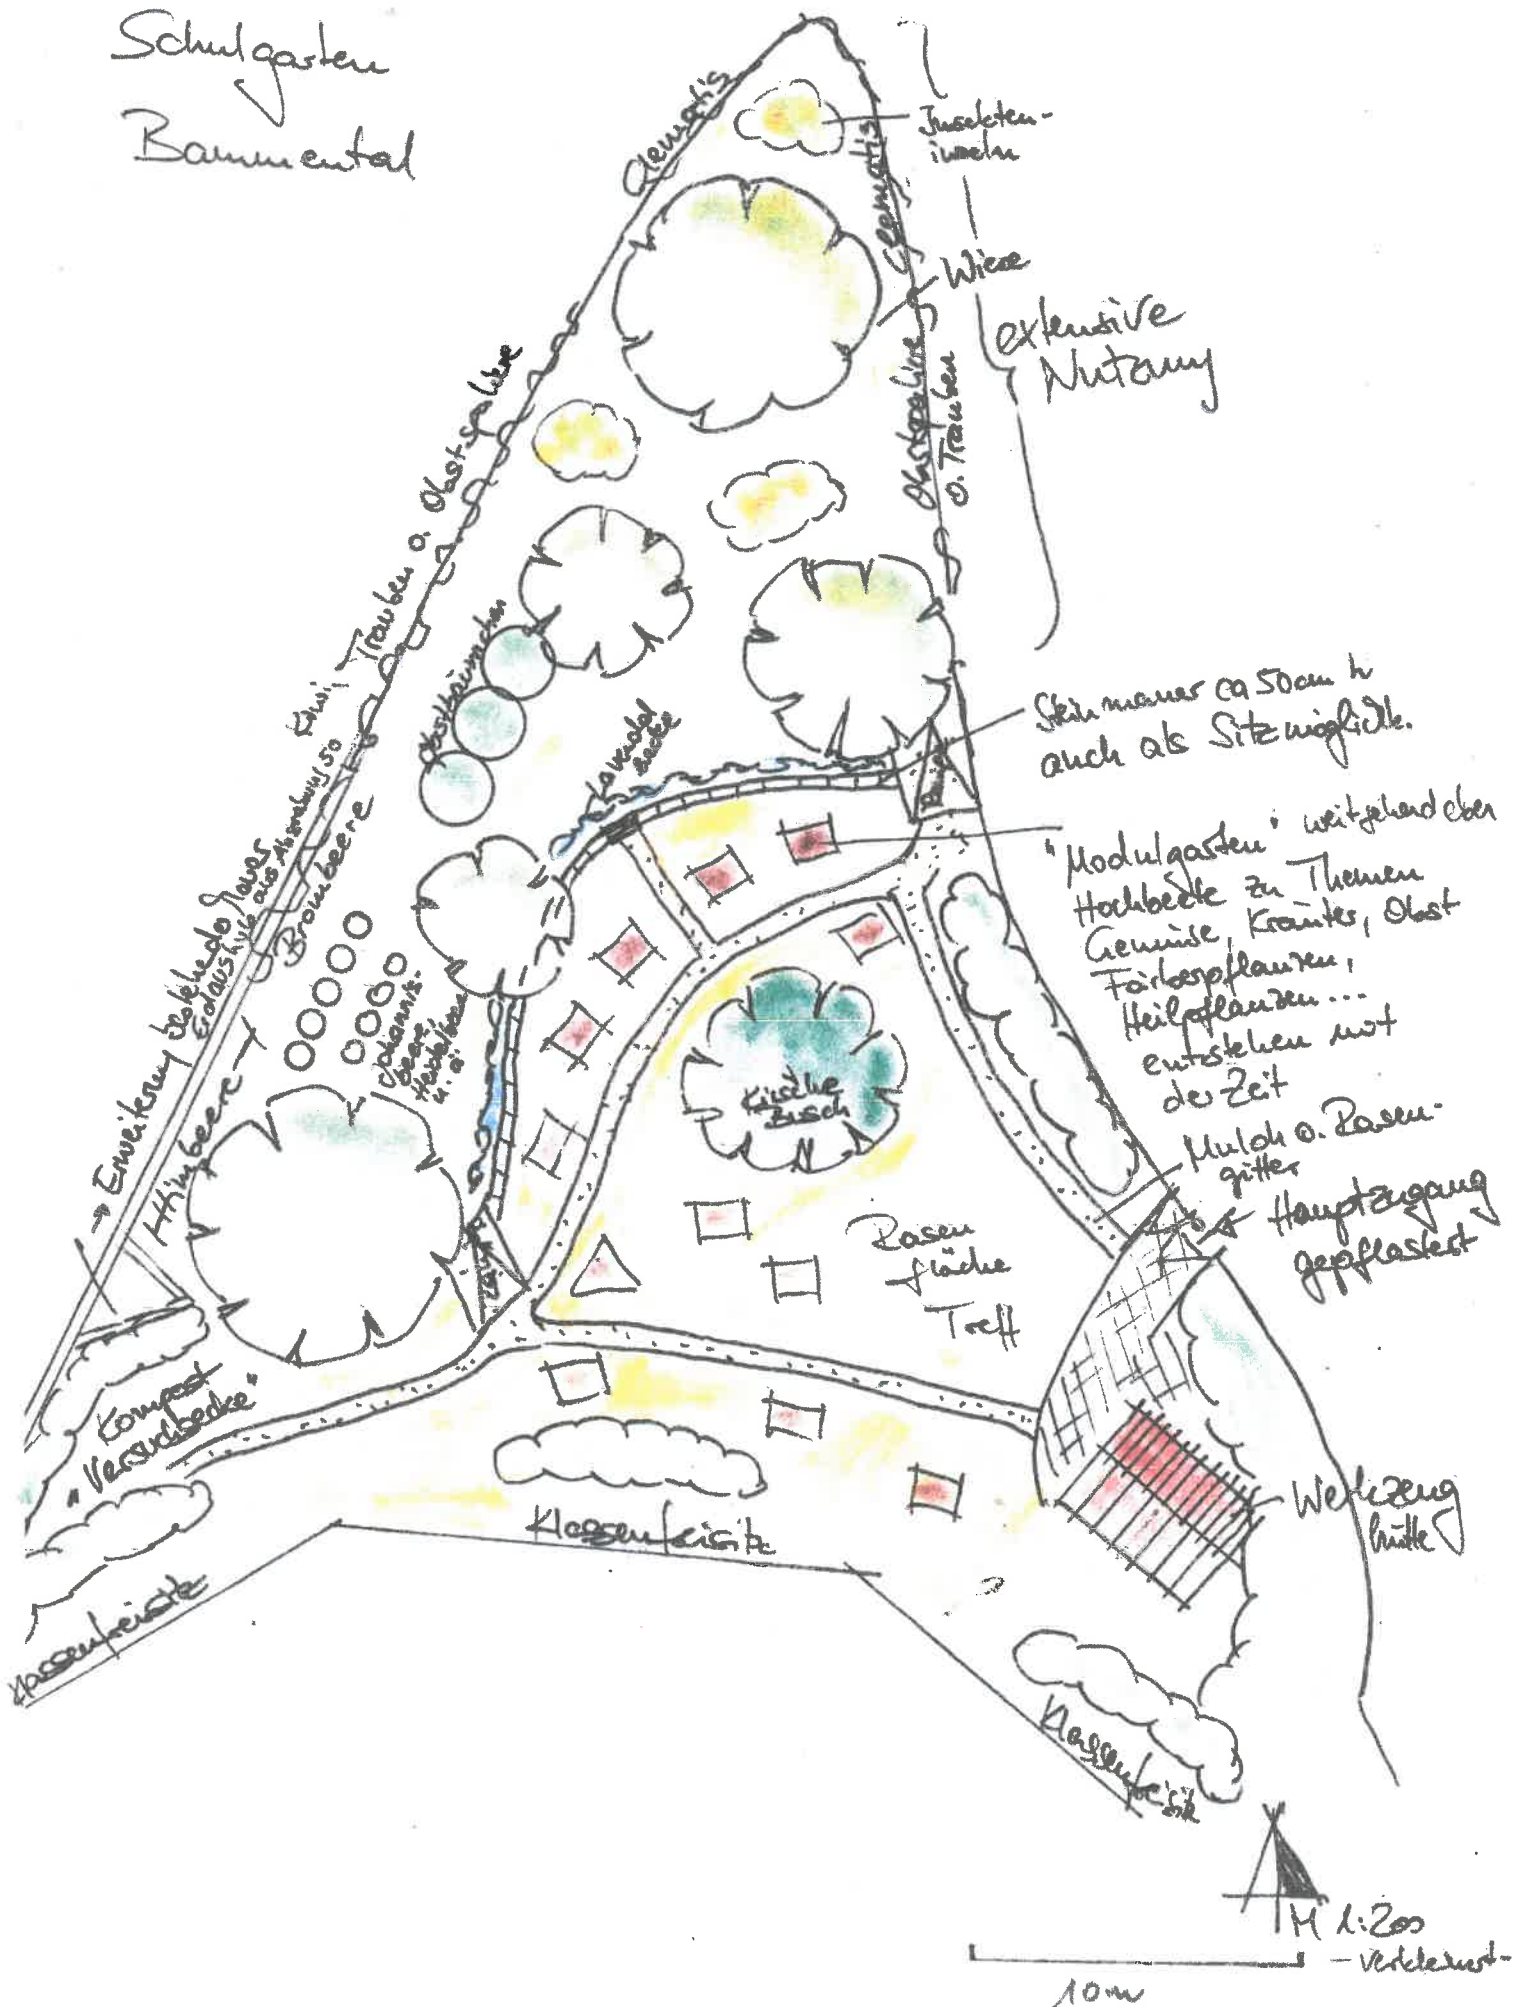

# Schulgarten Baumental

extensive Nutanay

Steinmauer ca 50cm h  
auch als Sitzmöglichkeit.

"Modulgarten" weitgehend eben  
Hochbeete zu Themen  
Gemüse, Kräuter, Obst  
Farbepflanzen,  
Heilpflanzen...  
entstehen mit  
der Zeit

Mulch o. Rasengitter  
Hauptzugang  
gepflastert

M. L. Zos  
- Verleumdung  
10m